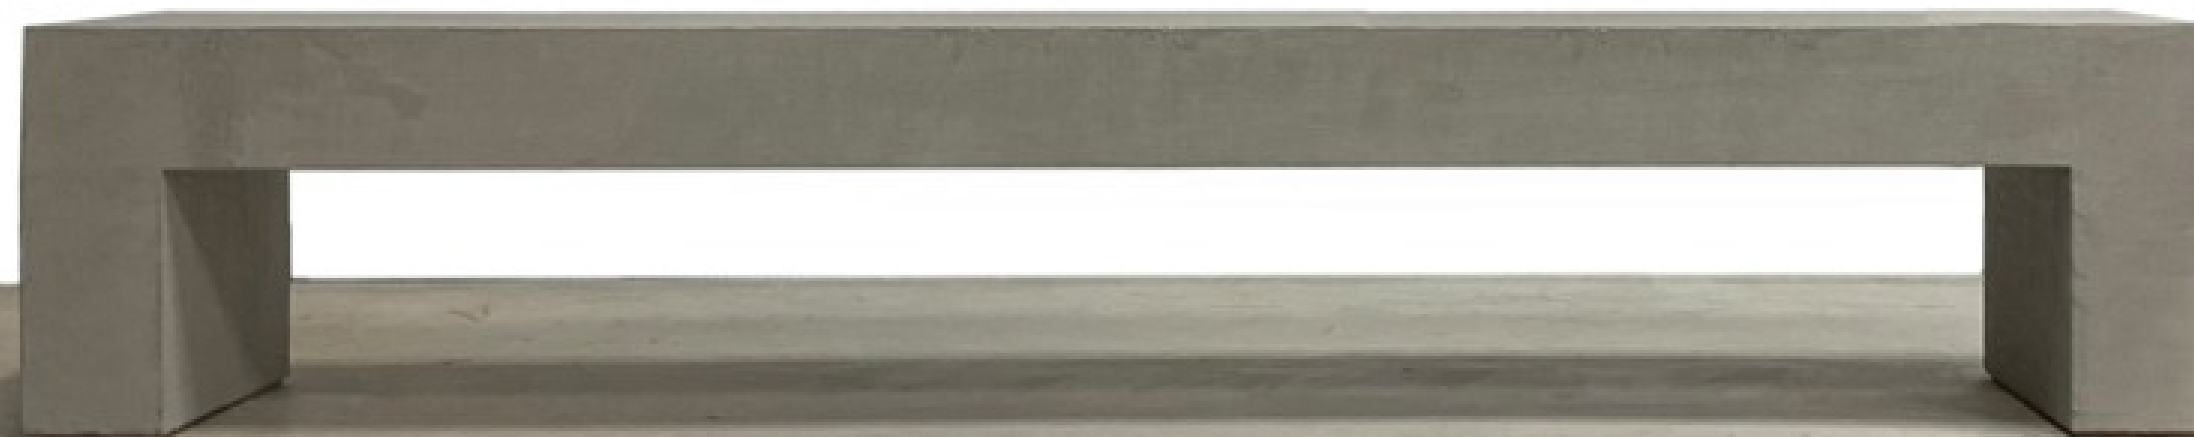

Renato Gosling
Infância, 2021
Impressão digital com
pigmentos minerais PA
+ 1/6
135 x 200cm