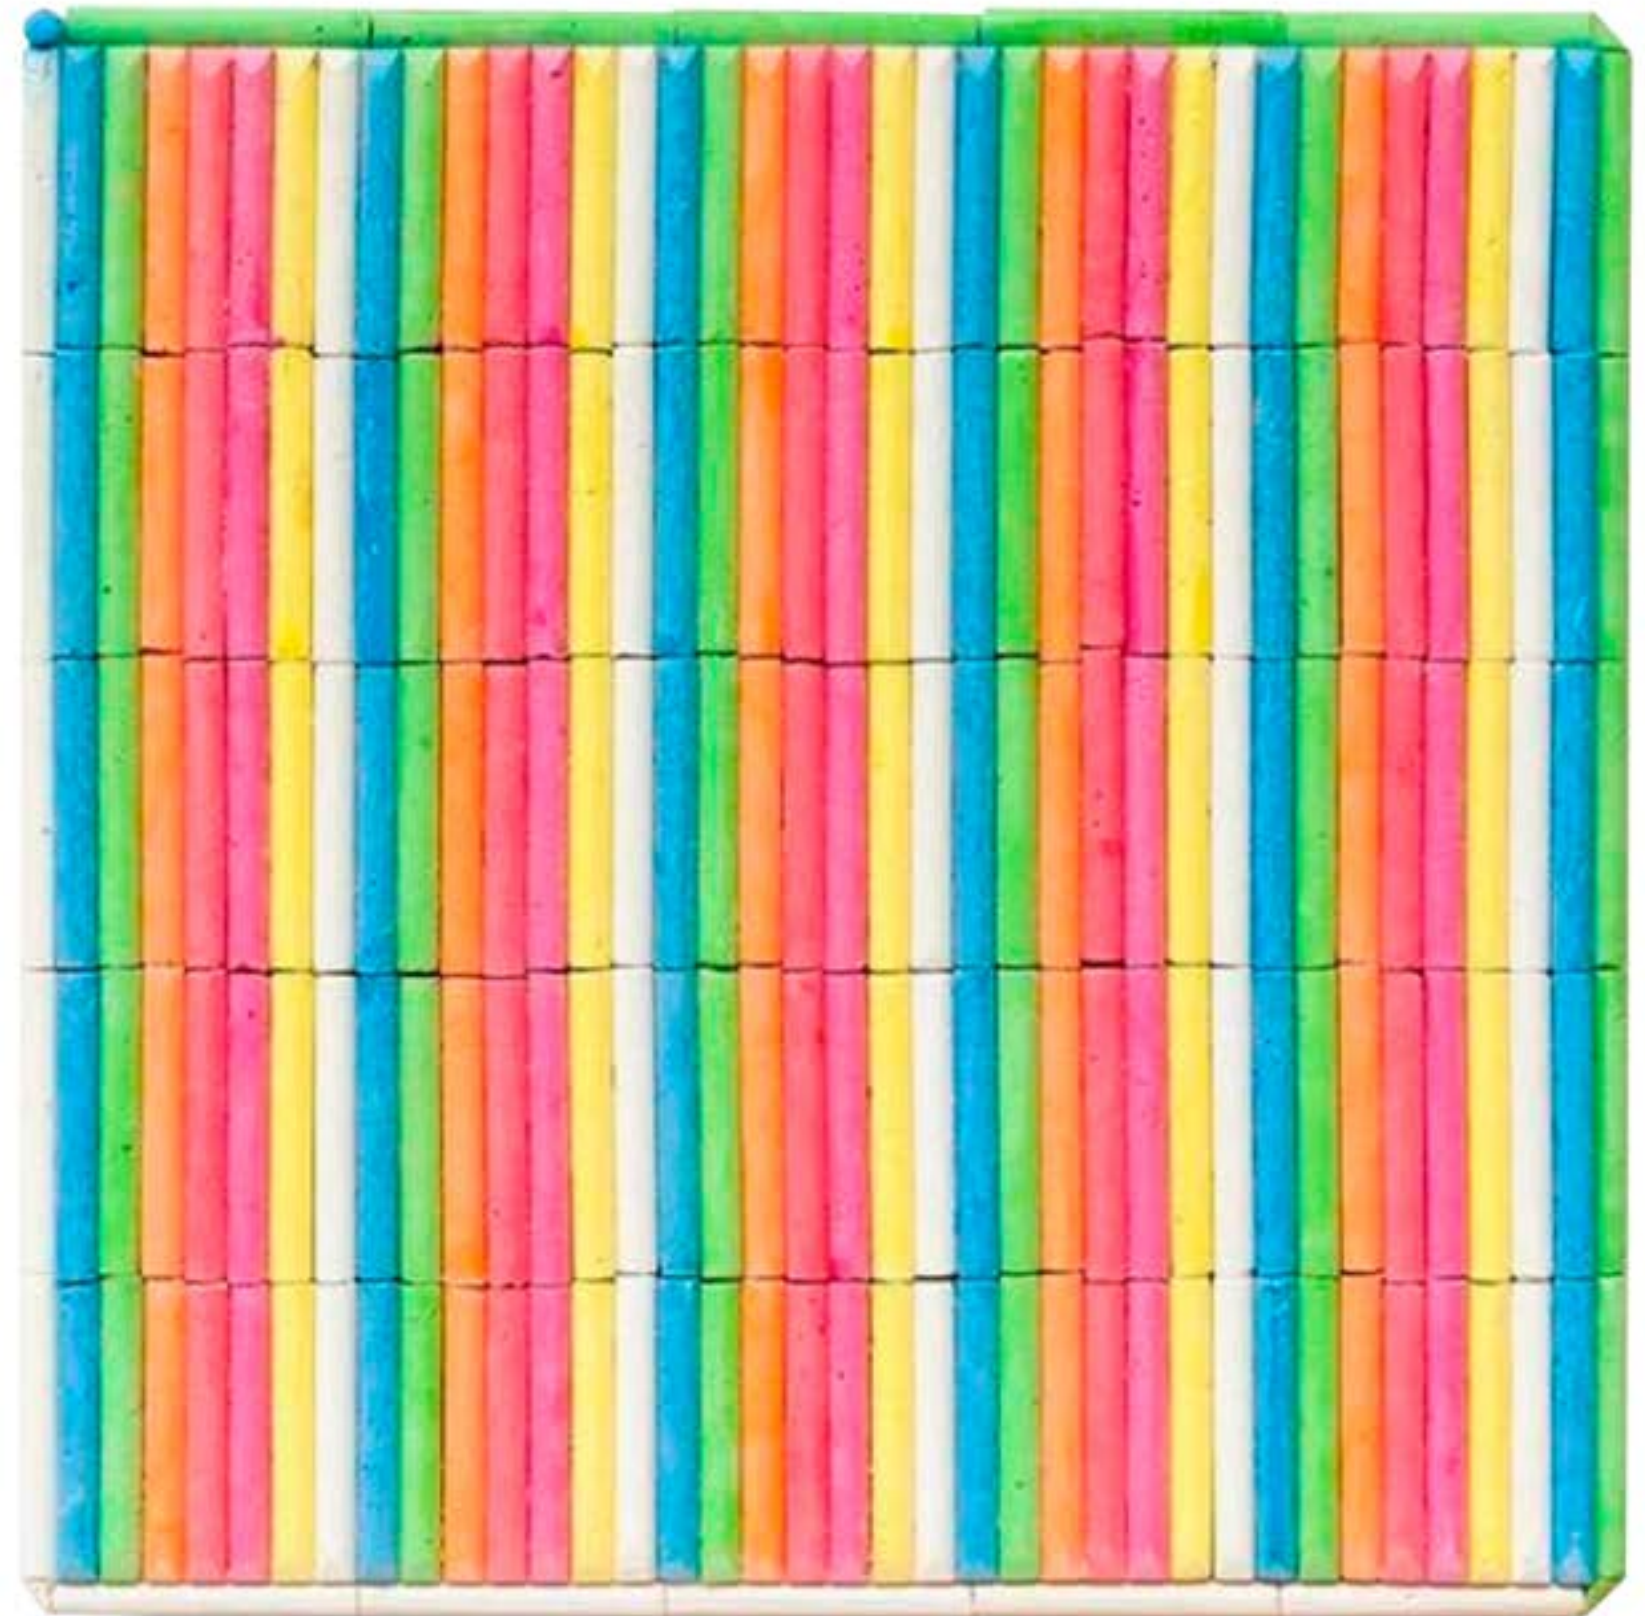

Renato Gosling
S/ Título, 2021
Giz de lousa e cola
40cm x 40 cm x 6 cm - PA + 6