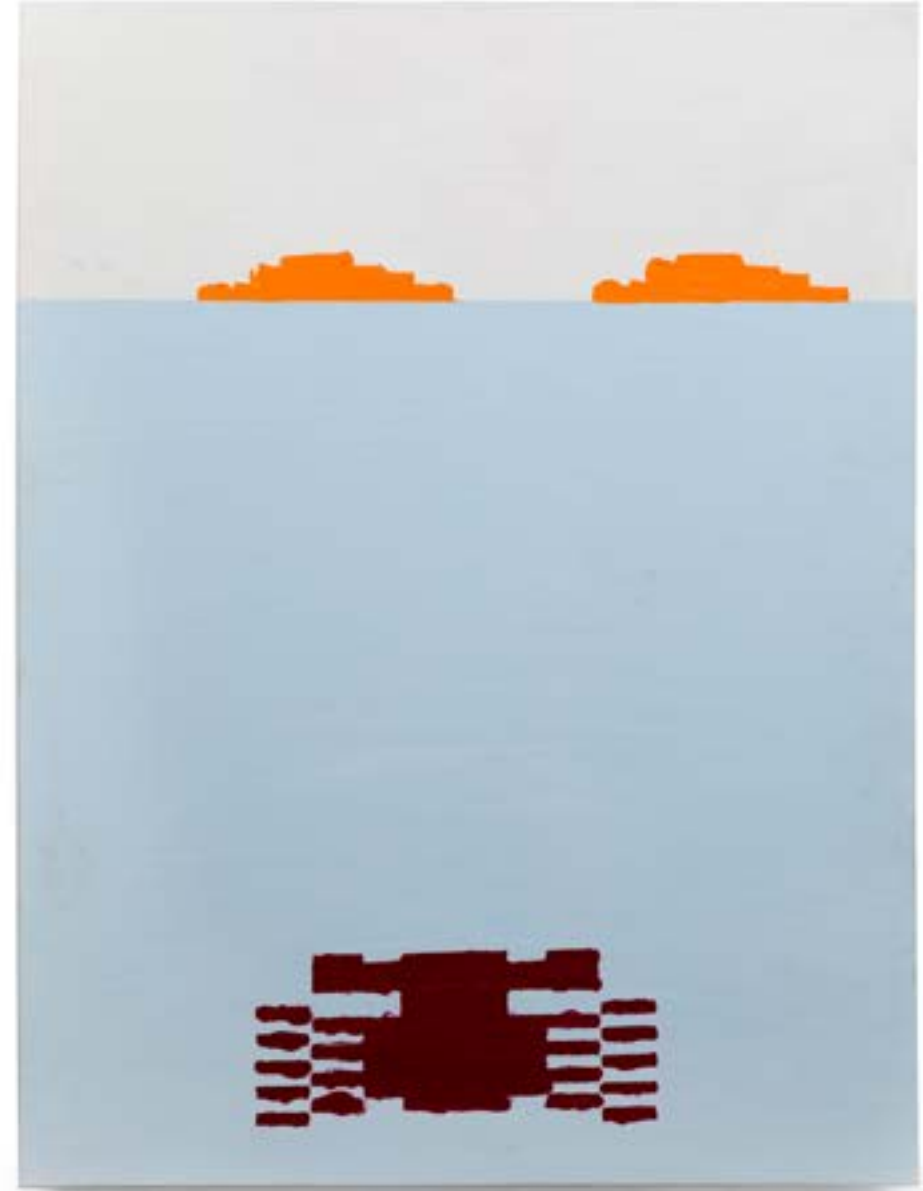

Renato Gosling
Rosalina, 2022
Escultura em silicone e prendedor de
madeira
Dimensão: 10 x 9 x 7 cm
P.A. + 10