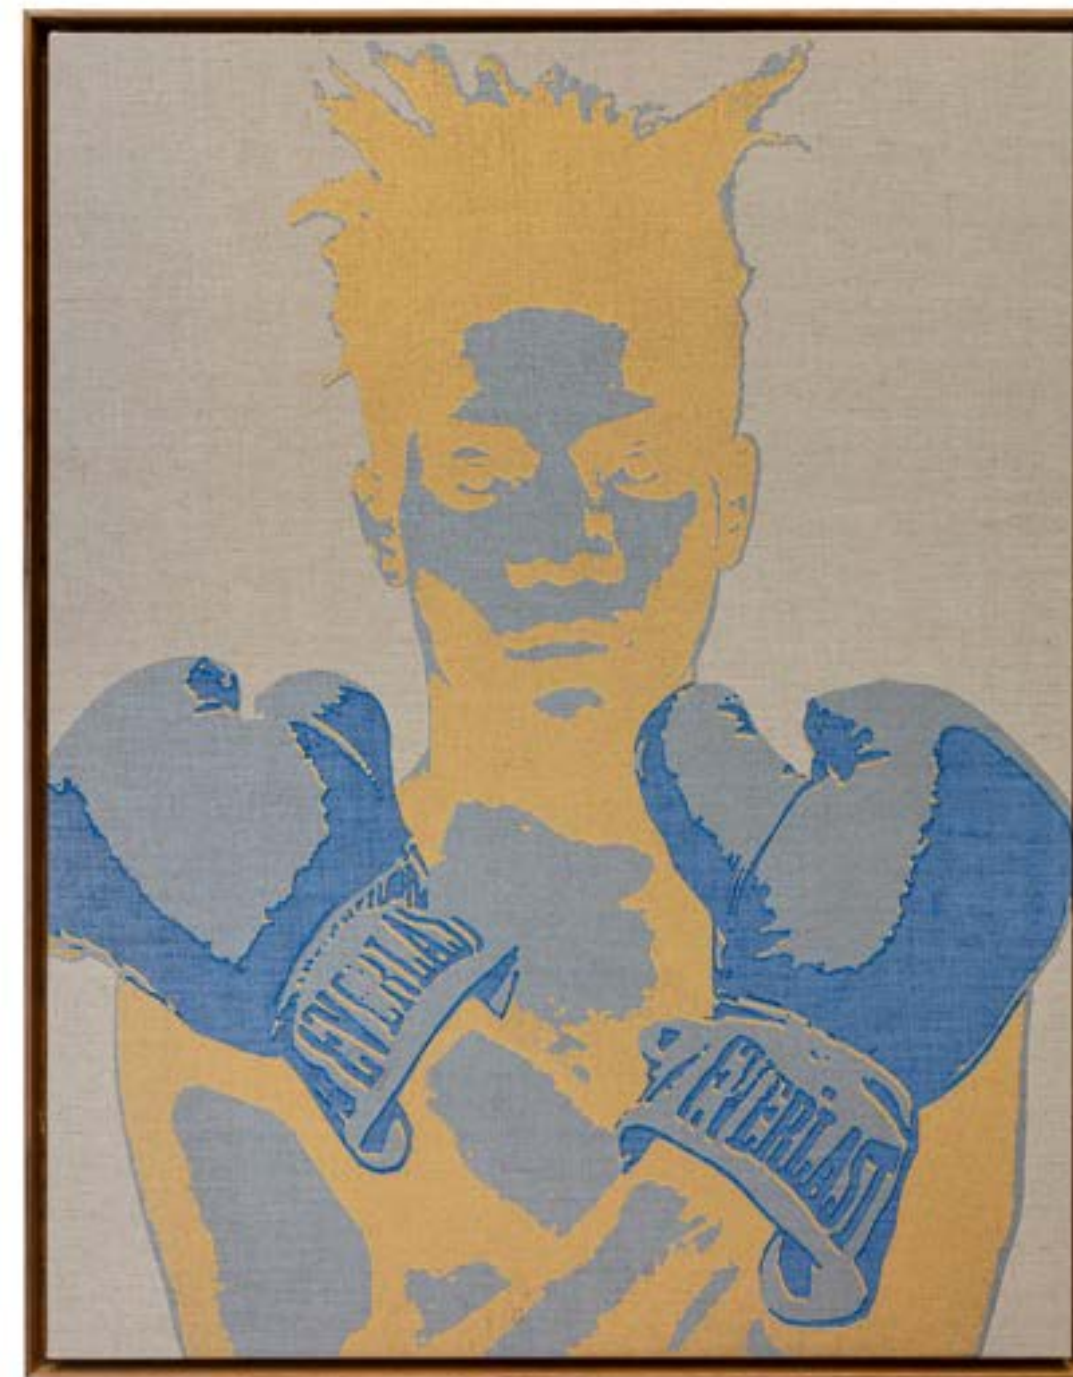

Renato Gosling
Blue, 2022
Serigrafia s/ linho
90 x 70cm - PA + 6

Obra na coleção de Cleusa Garfinkel