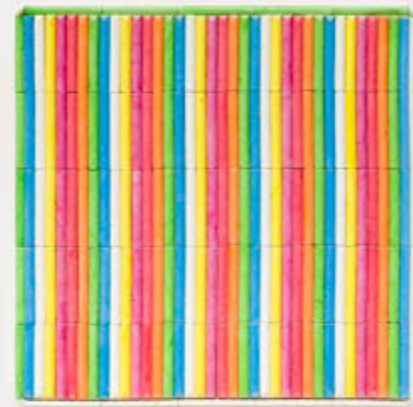

Renato Gosling
Educação, 2021
Giz, tela e cadeiras
207cm x 40 cm x 6 cm