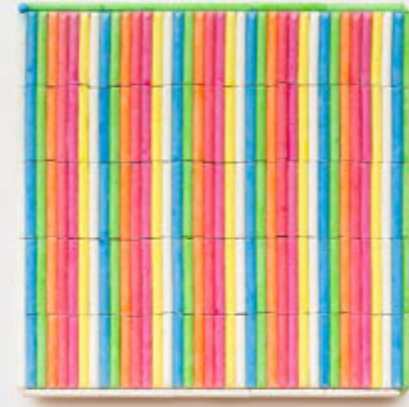

Renato Gosling
Escavação, 2024
Giz escolar s/ tela
120 x 100 x 12cm

Obra em coleção particular

Renato Gosling
S/ Título, 2021
Giz de lousa e cola
40cm x 40 cm x 6 cm - PA + 6

Renato Gosling
Hole in One, 2021
Giz de lousa e cola
40cm x 40 cm x 6 cm - PA + 6

Obra na coleção de Piela Querido

Renato Gosling
S/ Título, 2021
Giz de lousa e cola
40cm x 40 cm x 6 cm - PA + 6

Renato Gosling
Educação, 2021
Giz, tela e cadeiras
207cm x 40 cm x 6 cm

Renato Gosling
Red, 2022
Serigrafia s/ linho
90 x 70cm - PA + 6